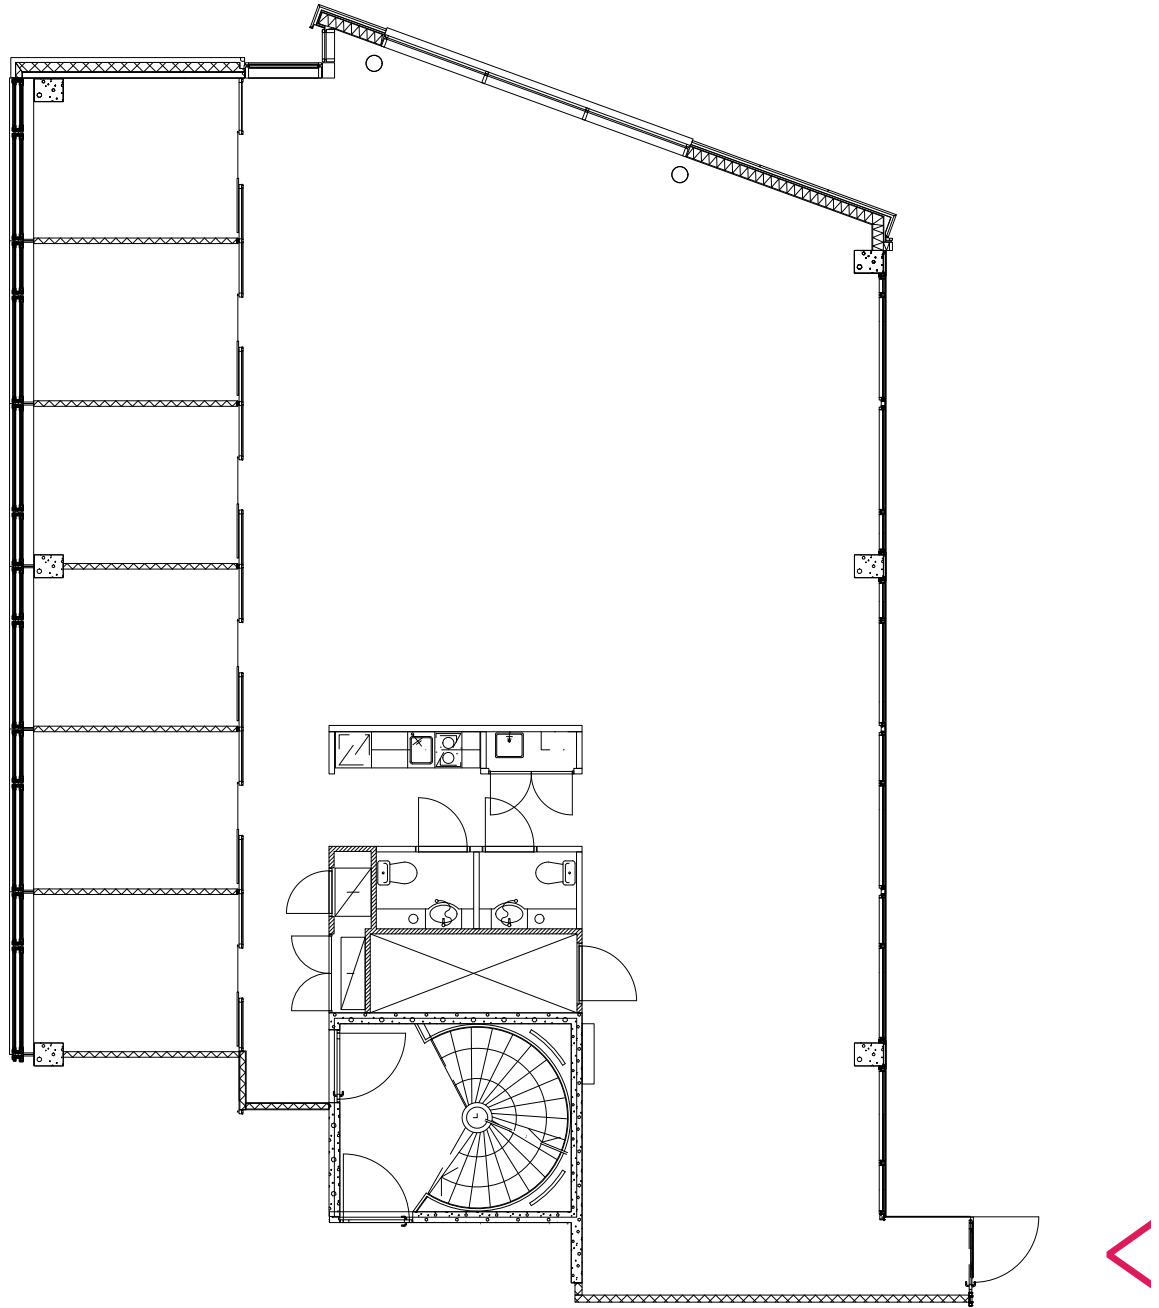

Pohjakuva on suuntaa-antava.

234 m<sup>2</sup>  
Vega 2. krs.