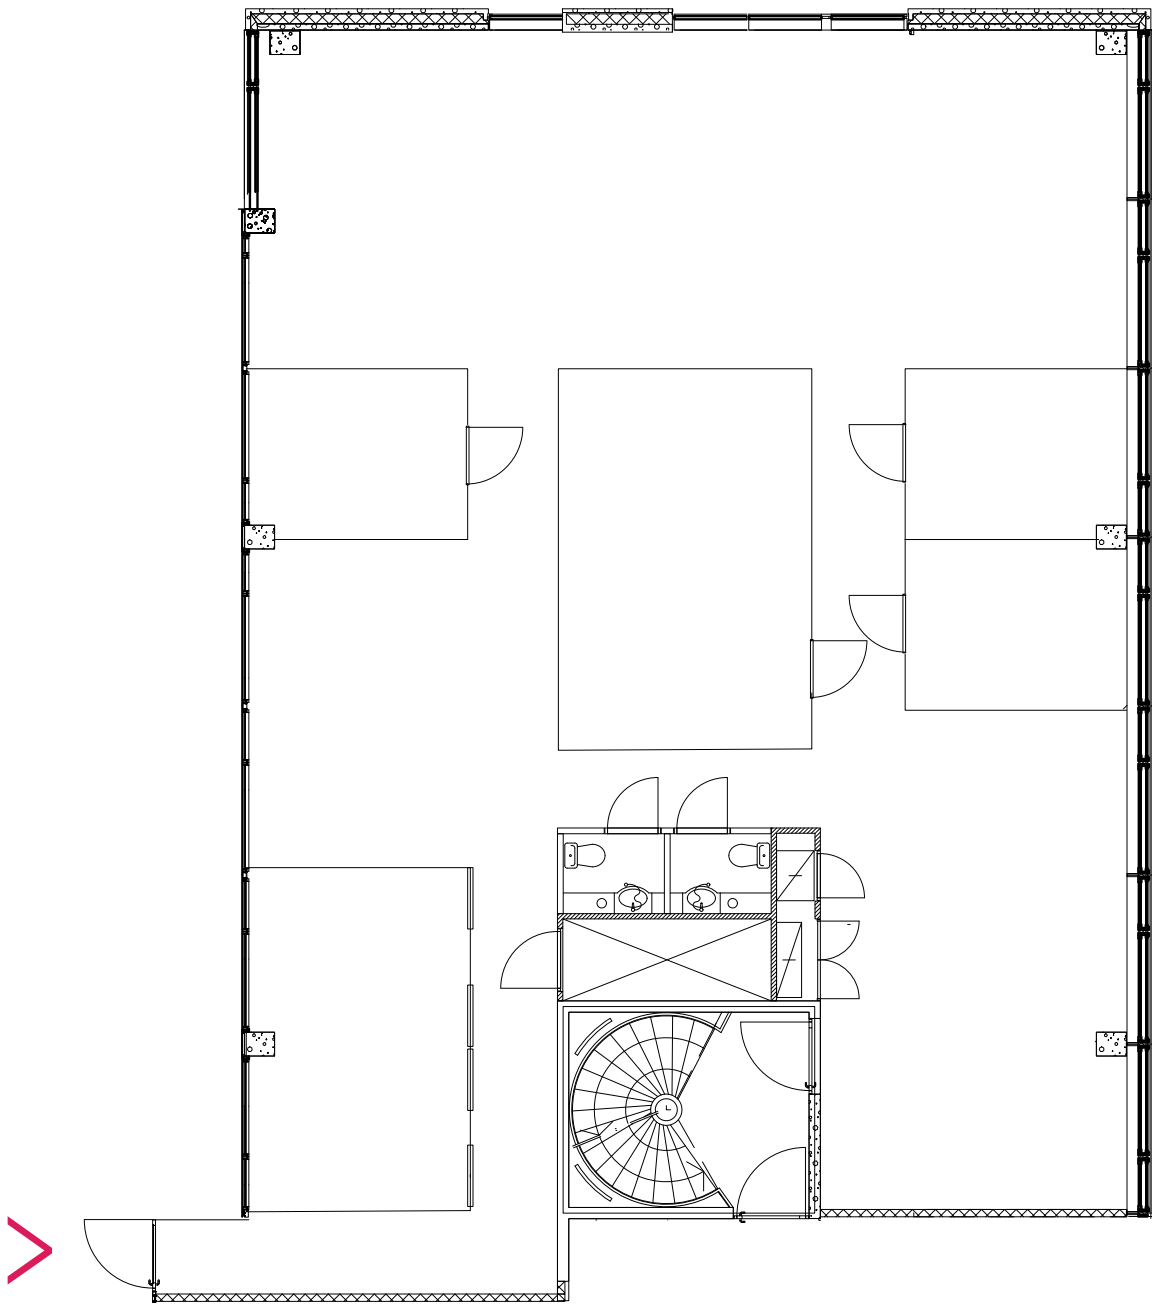

Pohjakuva on suuntaa-antava.

242 m²
Castor 4. krs.