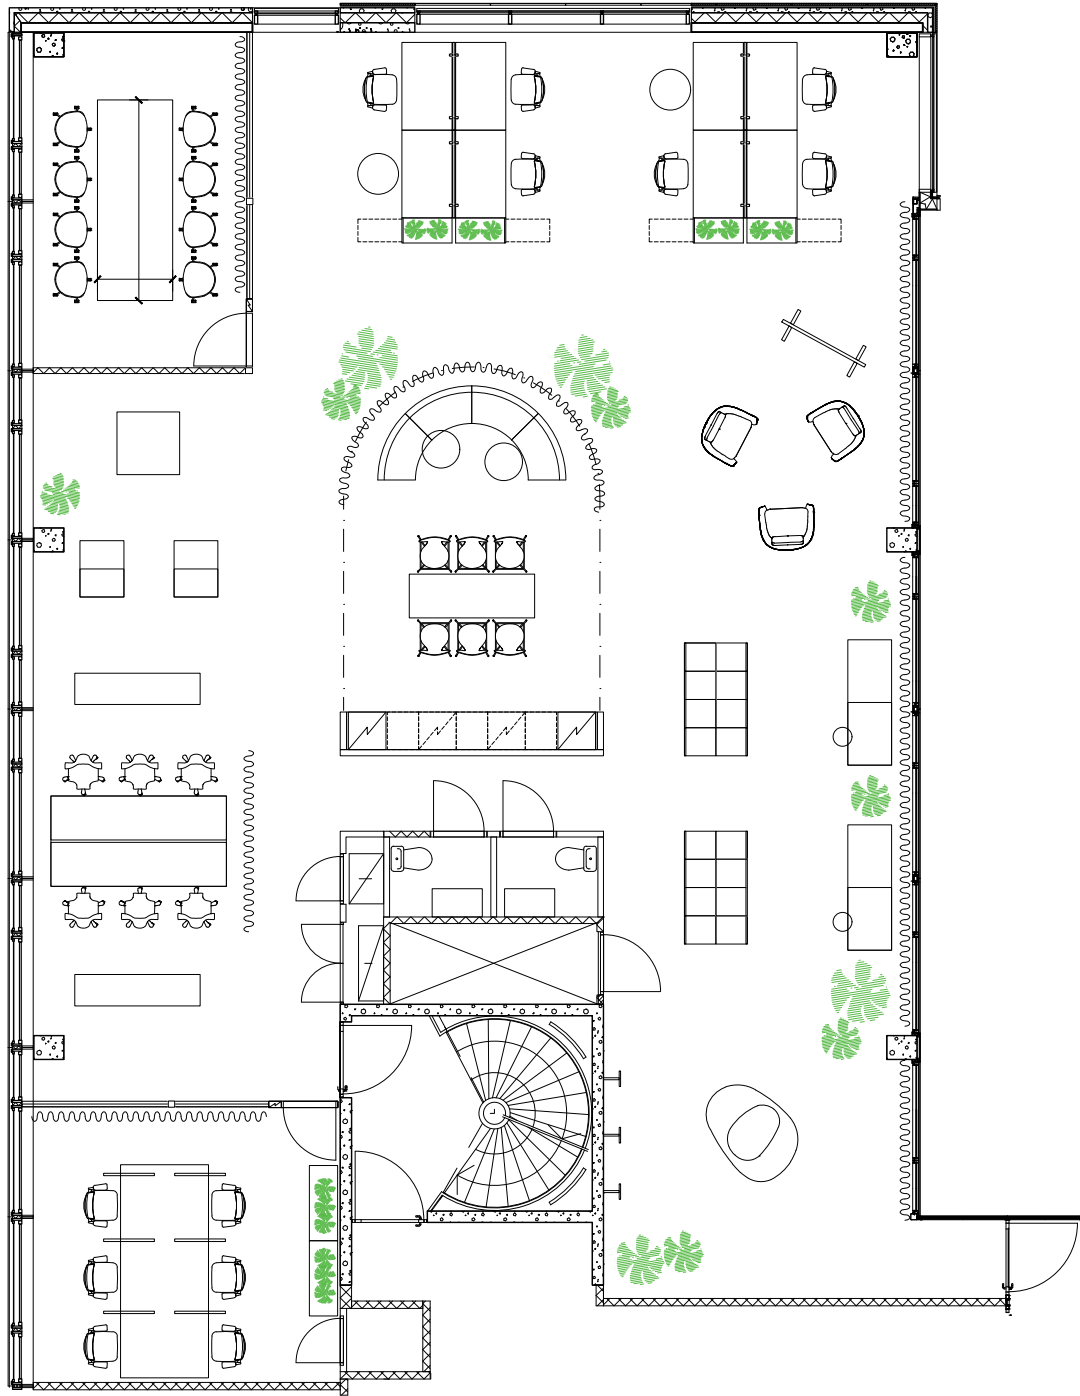

Pohjakuva on suuntaa-antava.

270 m<sup>2</sup>  
Capella 4. krs.